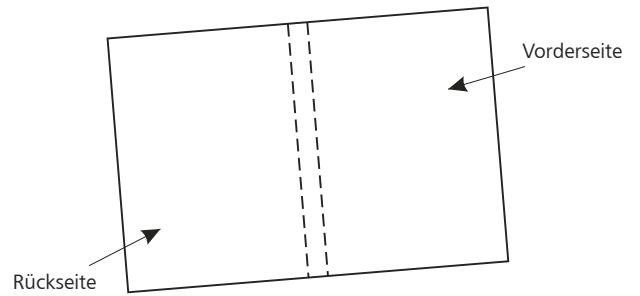

Blu-ray-Inlay

Material Umschlag: 135* - 170g Bilderdruck
offenes Format: 268,0 x 148,5 mm
ohne Überfüllung
geschlossenes Format: 129,0 x 10,0 x 148,5 mm
Toleranz: Breite - 1 mm
Höhe - 1 mm

■ = 3 mm Überfüllung
3 mm Debordement
3 mm bleed area
(all around)